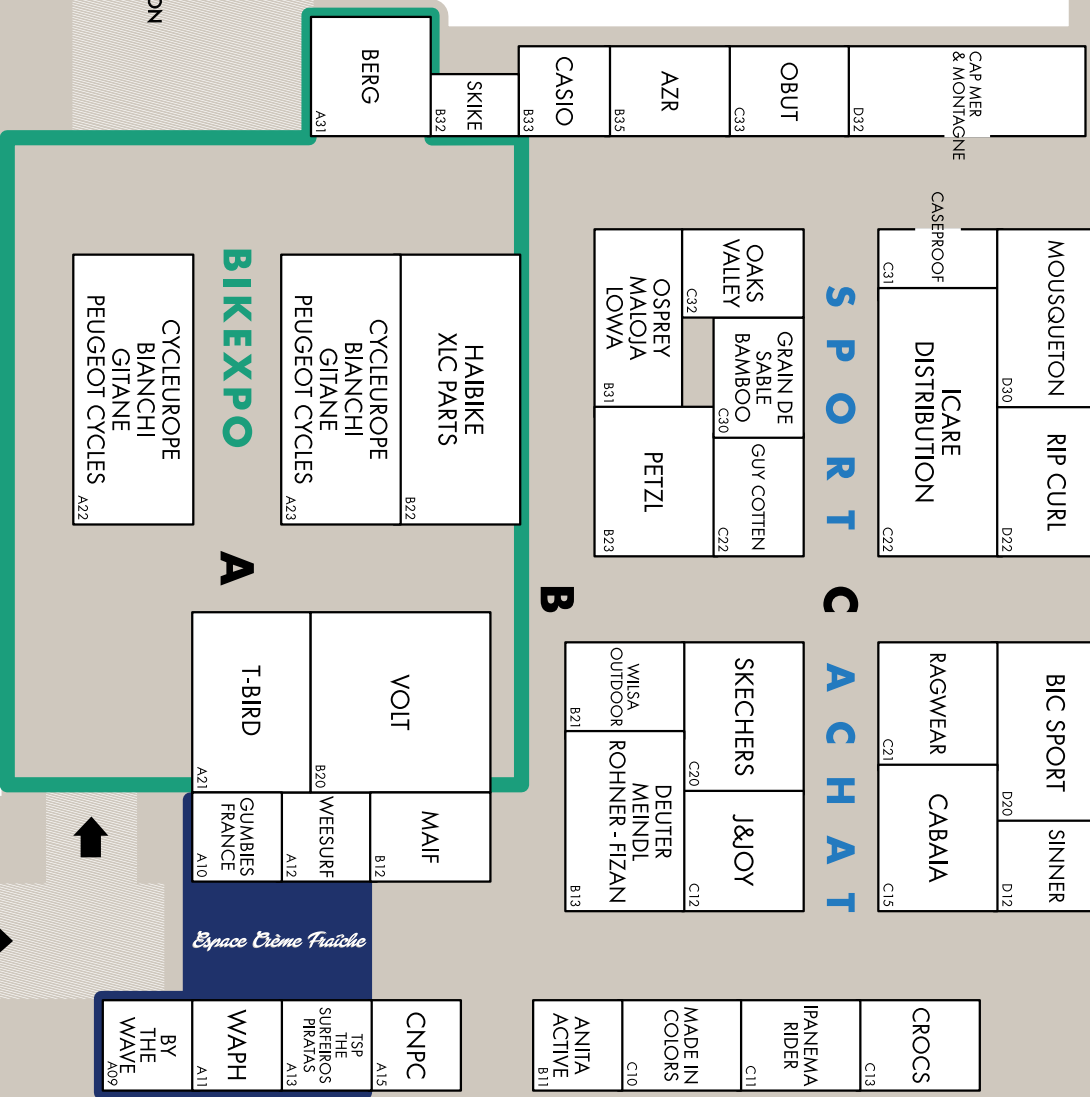

ESPACE DÉTENTE
 SNACK

TON LOGO PARTOUT E31
KOALITION PAIPO E23
VIRAL SURF PUKAS E21
GREEN DOOR DISTRIBUTION E19
NAPCO GLOBAL E17
ZANZIBAR E15
SEAWAG E10
NO AGE D10
TRVBU NUTRITION D14
CULTURE SUP D11
SHAPERS CLUB E20
GUMOTEX E12
HOFF D13
SANTOCHA DISTRIBUTION D21
UWL SHAPERS CLUB E20
SURF SYSTEM E22
CINEX CORP & LAGOON E30
QUIKSILVER ROXY D30
QUIKSILVER D25
QUIKSILVER PADDLE D27
RIP CURL D22
MOUSQUETON D30
ICARE DISTRIBUTION C22
ICARE DISTRIBUTION C22
RAGWEAR C21
CABALA C15
SINNER D12
BIC SPORT D20
SKECHERS C20
J&JOY C12
DEUTER MEINDL ROHNER - FIZAN B13
WILSA OUTDOOR B21
SKECHERS C20
GUY COTTEN C22
PETZL B23
OSPREY MALOJA LOWA B31
BAMBOO C30
OAKS VALLEY C32
GRAIN DE SABLE C30
GUY COTTEN C22
PETZL B23
AZR B35
CASIO B33
SKIKE B32
BERG A31

S P O R T A C H A T

CASIO
Stand B33

SKECHERS
Stand C20

BIKEXPO

A

HORAIRES D'OUVERTURE
Lundi 18 Septembre de 9h à 19h
& Mardi 19 Septembre de 9h à 18h

— sport-achat.com / bikexpo.fr —

- ACCUEIL / ENTRÉE
- TOILETTES
- ESPACE DÉTENTE
- ORGANISATION
- SNACK

ENTRÉE