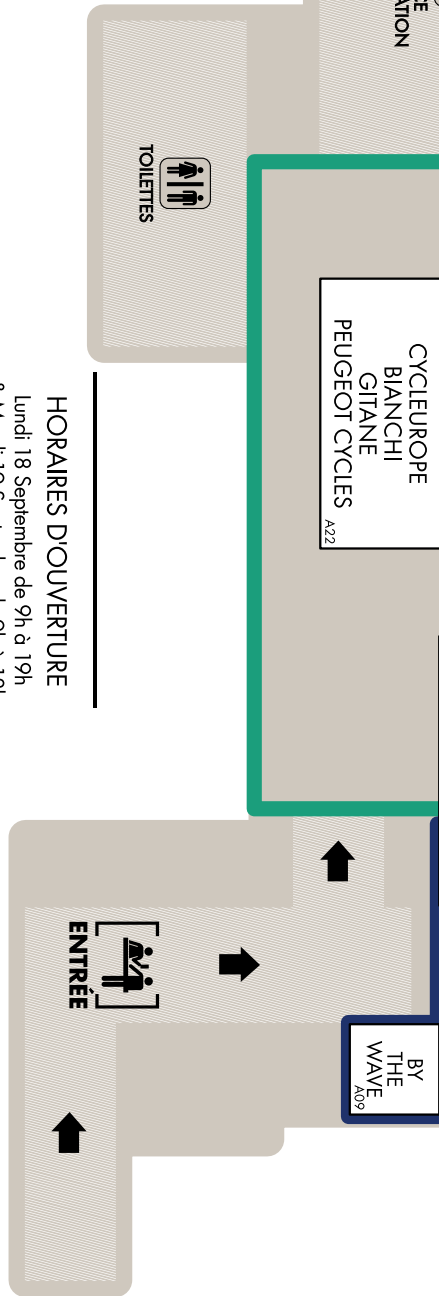

ESPACE DÉTENTE
 SNACK

TON LOGO PARTOUT E31
KOALITION PAIPO E23
VIRAL SURF PUKAS E21
GREEN DOOR DISTRIBUTION E19
NAPCO GLOBAL E17
ZANZIBAR E15
SEAWAG E10
NO AGE D10
TRVBU NUTRITION D14
CULTURE SUP D11
SHAPERS CLUB E20
GUMOTEX E12
HOFF D13
SANTOCHA DISTRIBUTION D21
UWL SHAPERS CLUB E20
SURF SYSTEM E22
CINEX CORP & LAGOON E30
QUIKSILVER ROXY D30
QUIKSILVER D25
QUIKSILVER PADDLE D27
RIP CURL D22
MOUSQUETON D30
ICARE DISTRIBUTION C22
ICARE DISTRIBUTION C22
RAGWEAR C21
CABALA C15
SINNER D12
BIC SPORT D20
SKECHERS C20
J&JOY C12
DEUTER MEINDL ROHNER - FIZAN B13
WILSA OUTDOOR B21
SKECHERS C20
GUY COTTEN C22
PETZL B23
OSPREY MALOJA LOWA B31
BAMBOO C30
OAKS VALLEY C32
GRAIN DE SABLE C30
GUY COTTEN C22
PETZL B23
AZR B35
CASIO B33
SKIKE B32
BERG A31

S P O R T A C H A T

CASIO
Stand B33

SKECHERS
Stand C20

BIKEXPO

A

HORAIRES D'OUVERTURE
Lundi 18 Septembre de 9h à 19h
& Mardi 19 Septembre de 9h à 18h

— sport-achat.com / bikexpo.fr —

- ACCUEIL / ENTRÉE
- TOILETTES
- ESPACE DÉTENTE
- ORGANISATION
- SNACK

ENTRÉE